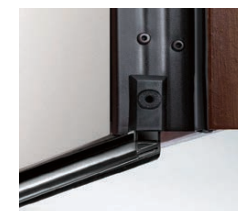

## EQUIPAMENTO DE SÉRIE

PRÉ-ARO	Perfil de aço eletrozincado 20/10, pintado a tinta epoxi de cor castanha.
ARO	Em aço eletrozincado e pintado a tinta epoxi de cor castanha. Sistema de porca com bloqueio para fixação ao pré-aro.
FOLHA	Constituída por chapa com ómegas de reforço, em aço eletrozincado. Predisposta para revestimento com painéis (madeira ou outros). Todo o perímetro da folha guarnecido com perfil de remate em "U", em aço plastificado de cor castanha
DOBRADIÇAS	2 unidades, visíveis, reguláveis em altura.
FECHADURA	De segurança, com sistema de bloqueio "Lock Blocking System", insonorizada. Com funcionamento mecânico e predisposta para 1 cilindro. Porta com kit de sistema de proteção ao trinco.
PONTOS DE FECHO	4 linguetas + trinco + tranca inferior (desviador Block) + tranca superior. 4 pernos fixos com reforço anti-perfuração, no perfil do lado das dobradiças.
CILINDRO	Possibilidade de várias opções de cilindros de segurança (MBasic) e/ou de alta segurança de marca Dierre (New Power ou D-UP). Fornecido sempre com escudo de segurança para proteção do cilindro.
KIT PUXADORES	Modelo New Creta com acabamento em bronze: Exterior: espelho longo com puxador de bola fixo e furação para cilindro (com escudo de proteção). Interior: espelho longo com puxador de muleta e furação para cilindro.
ACESSÓRIOS	Visor com ângulo de 200° / limitador de abertura de translação (lateral) / guarnição vedante nos 3 lados do batente da folha / soleira automática embutida e regulável.
INCLUÍDO	Embalagem de cartão individual. Folheto de instruções de montagem e manutenção Certificado de garantia com declaração de desempenho

Puxador New Creta  
(extra argento)

Desviador Block  
(na tranca inferior)

Soleira automática  
(embutida)

Limitador de abertura  
(extra argento)