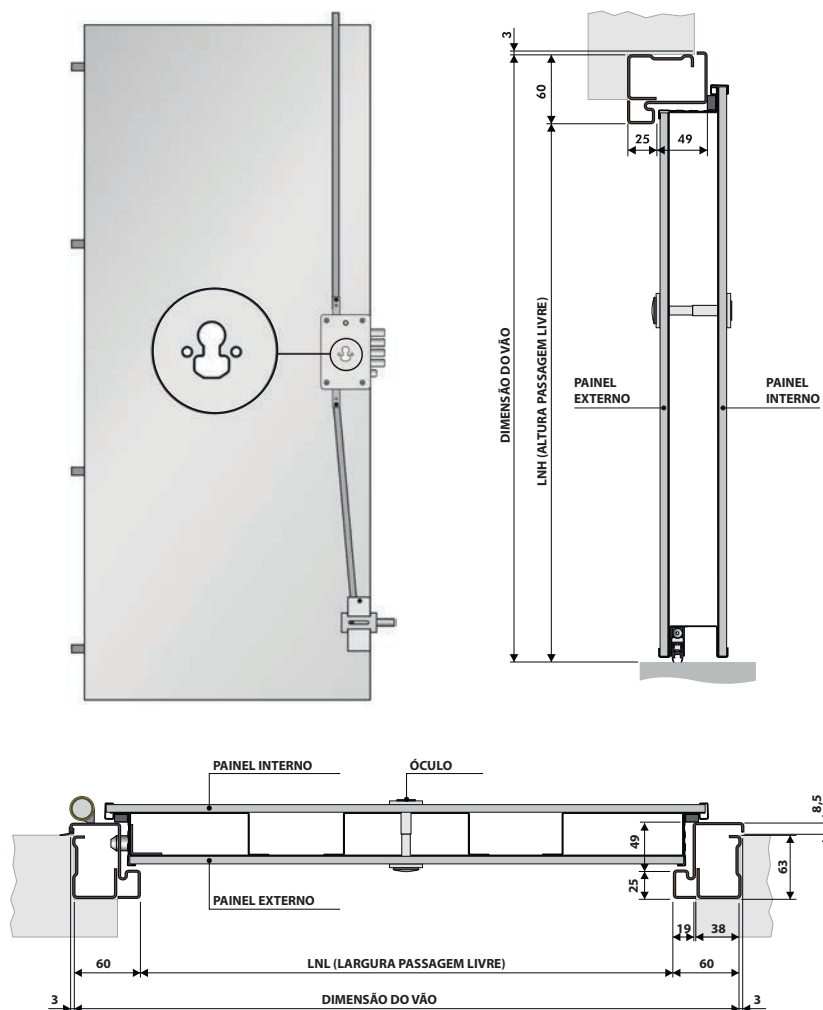

## EQUIPAMENTO DE SÉRIE

PRÉ-ARO	Perfil de aço eletrozincado 20/10, pintado a tinta epoxi de cor castanha.
ARO	Em aço eletrozincado e pintado a tinta epoxi de cor castanha. Sistema de porca com bloqueio para fixação ao pré-aro.
FOLHA	Constituída por chapa com ómegas de reforço, em aço eletrozincado. Predisposta para revestimento com painéis (madeira ou outros). Todo o perímetro da folha guarnecido com perfil de remate em "U", em aço plastificado de cor castanha
DOBRADIÇAS	2 unidades, visíveis, reguláveis em altura.
FECHADURA	De segurança, com sistema de bloqueio "Lock Blocking System", insonorizada. Com funcionamento mecânico e predisposta para 1 cilindro. Porta com kit de sistema de proteção ao trinco.
PONTOS DE FECHO	4 linguetas + trinco + tranca inferior (desviador Block) + tranca superior. 4 pernos fixos com reforço anti-perfuração, no perfil do lado das dobradiças.
CILINDRO	Possibilidade de várias opções de cilindros de segurança (MBasic) e/ou de alta segurança de marca Dierre (New Power ou D-UP). Fornecido sempre com escudo de segurança para proteção do cilindro.
KIT PUXADORES	Modelo New Creta com acabamento em bronze: Exterior: espelho longo com puxador de bola fixo e furação para cilindro (com escudo de proteção). Interior: espelho longo com puxador de muleta e furação para cilindro.
ACESSÓRIOS	Visor com ângulo de 200° / limitador de abertura de translação (lateral) / guarnição vedante nos 3 lados do batente da folha / soleira automática embutida e regulável.
INCLUÍDO	Embalagem de cartão individual. Folheto de instruções de montagem e manutenção Certificado de garantia com declaração de desempenho

# FICHA DE PRODUTO PX51 | SPARTA 5 (perfil de remate em "U")

SÉRIE COMPACT | Porta com fechadura de cilindro + dobradiça visível

THE ITALIAN STYLE DOOR

**Dierre**

YOUR HOME, YOUR LIFE

## EQUIPAMENTO DE SÉRIE

Tranca superior

Desviador Block

Perno fixo

Limitador de abertura

Soleira embutida

Visor com ângulo de 200°

Sistema de bloqueio "Lock Blocking System"